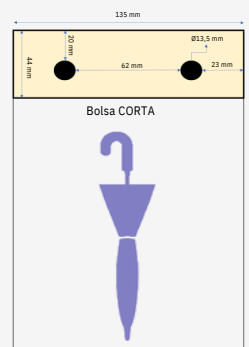

## BOLSA CORTA PARA SOPORTE PARA BOLSAS ENFUNDADORAS DE PARAGUAS

Bolsa corta para el soporte para bolsas enfundadoras de paraguas. Ideal para la entrada de instituciones, hospitales, tiendas, supermercados, etc.

### PARA USAR CON

Soporte para bolsas enfundadoras de paraguas

### SISTEMA DE FIJACIÓN AL SOPORTE

Bolsa con soporte de cartón con 2 orificios

*\*Se pueden realizar agujeros en el cartón para adaptarlo a otros modelos de soporte*

*Croquis bolsa corta con soporte de cartón*