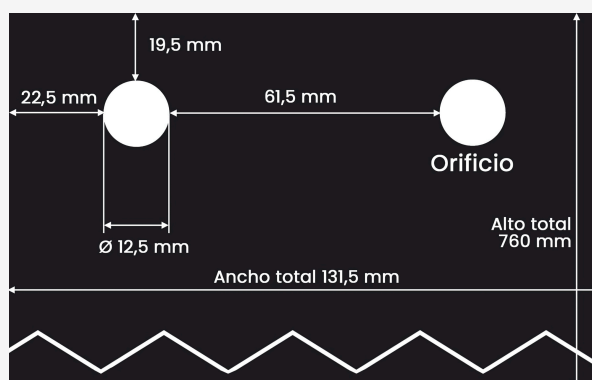

SISTEMA DE FIJACIÓN AL SOPORTE